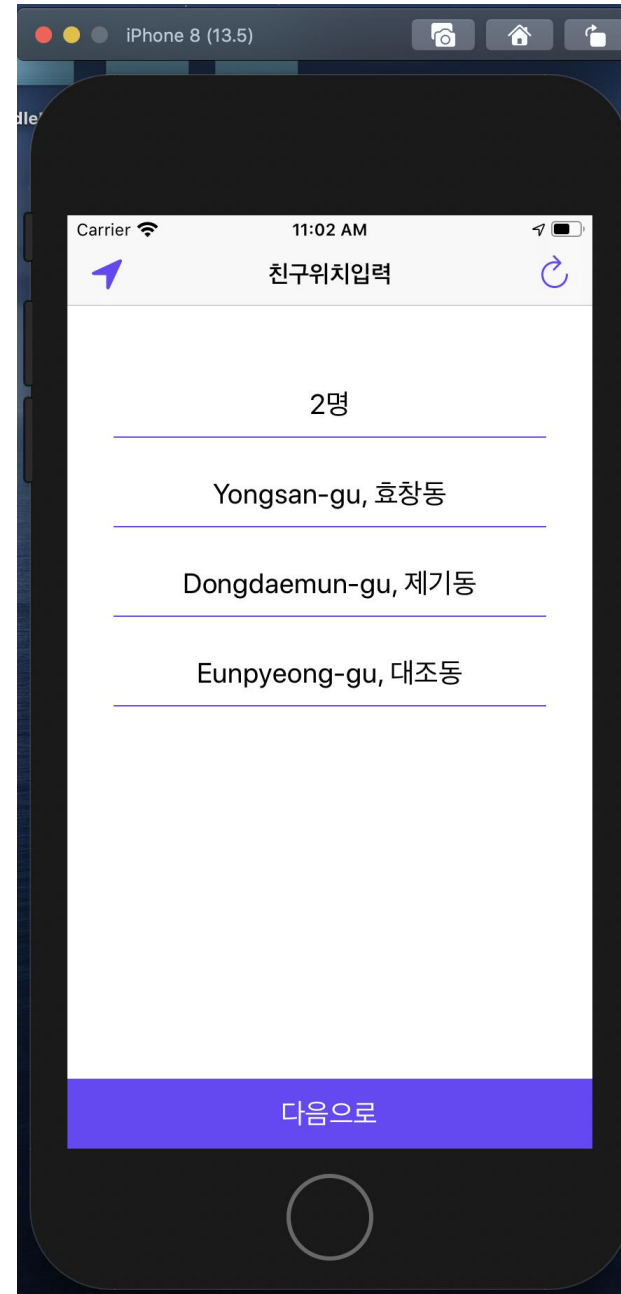

MP 진행사항

초기 화면

초기 화면 구성

현재 만나는 친구 명수는 최대 10명까지 가능하게 했고, 가능 명 수를 15명 까지로 더 늘릴 예정입니다.

초기 화면 입력값

왼쪽 화살표 표시 누르면
API 사용하여 현재 위치 받아올 수
있고, '내 현위치'를 누르면 직접 입
력 가능할 수 있게 했습니다.

선호장소 선택

선호장소를 선택 할 수 있게 만들었고
반경 1km안에서 한 선택지당 최대 10개
씩 출력될 수 있도록 했습니다.

선호장소 선택 완료

결과 화면

중심점은 보라색으로 표시했고, 반경 1km
내 레스토랑은 빨간색, 카페는 갈색, 지하철
과 버스정류장은 연두색으로 설정했습니다.