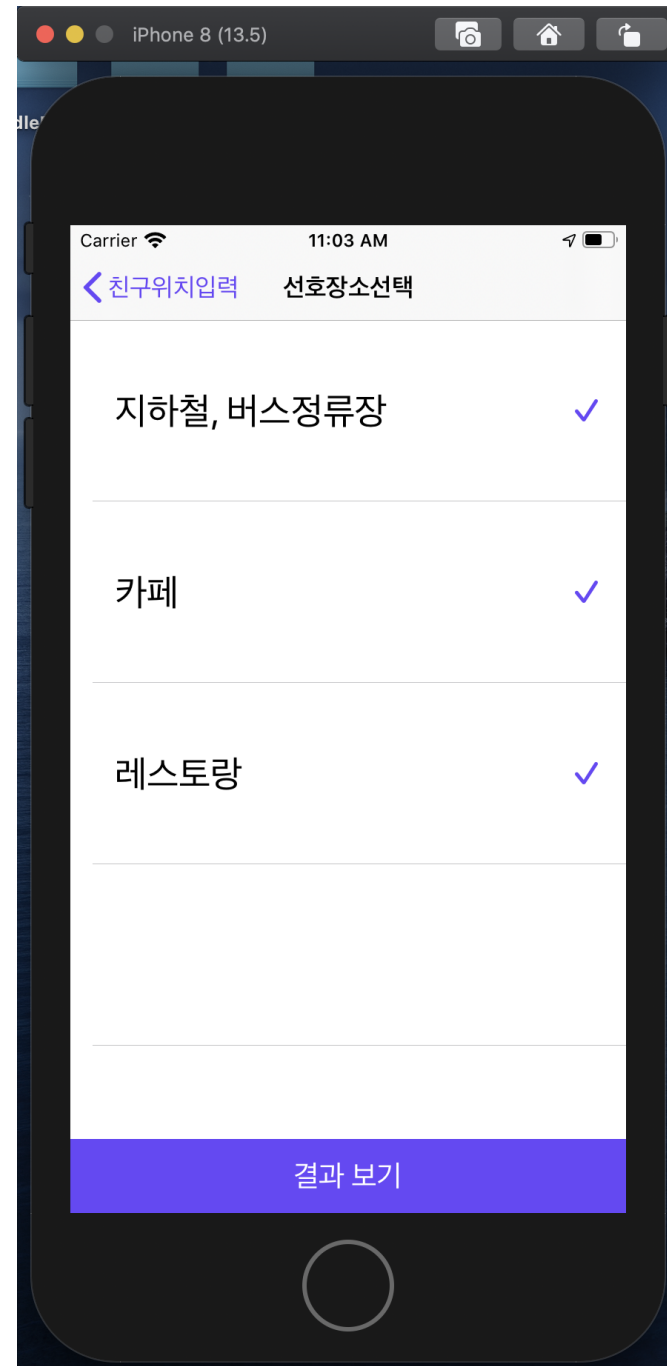

MP 진행사항

초기 화면

초기 화면 구성

현재 만나는 친구 명수는 최대 10명까지 가능하게 했고, 가능 명 수를 15명 까지로 더 늘릴 예정입니다.

초기 화면 입력값

왼쪽 화살표 표시 누르면
API 사용하여 현재 위치 받아올 수
있고, '내 현위치'를 누르면 직접 입
력 가능할 수 있게 했습니다.

선호장소 선택

선호장소를 선택 할 수 있게 만들었고
반경 1km안에서 한 선택지당 최대 10개
씩 출력될 수 있도록 했습니다.

선호장소 선택 완료

결과 화면

중심점은 보라색으로 표시했고, 반경 1km
내 레스토랑은 빨간색, 카페는 갈색, 지하철
과 버스정류장은 연두색으로 설정했습니다.