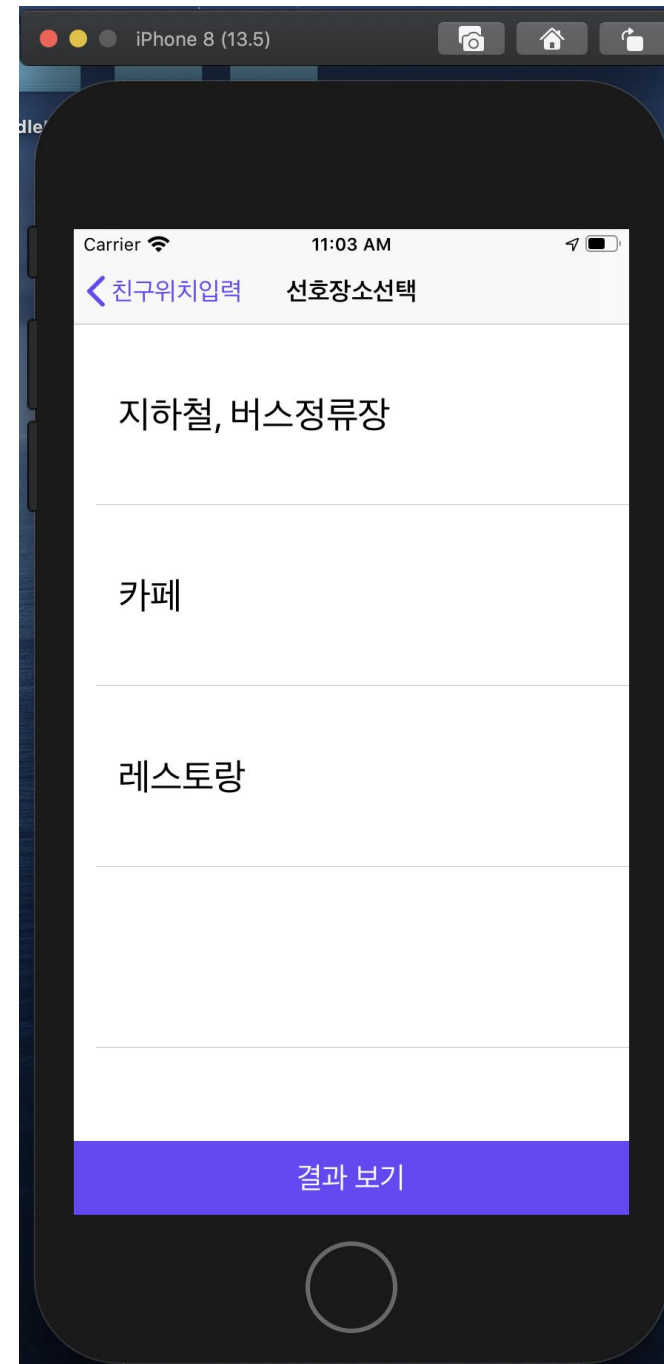

MP 진행사항

초기 화면

초기 화면 구성

현재 만나는 친구 명수는 최대 10명까지 가능하게 했고, 가능 명 수를 15명 까지로 더 늘릴 예정입니다.

초기 화면 입력값

왼쪽 화살표 표시 누르면
API 사용하여 현재 위치 받아올 수
있고, '내 현위치'를 누르면 직접 입
력 가능할 수 있게 했습니다.

선호장소 선택

선호장소를 선택 할 수 있게 만들었고
반경 1km안에서 한 선택지당 최대 10개
씩 출력될 수 있도록 했습니다.

선호장소 선택 완료

결과 화면

중심점은 보라색으로 표시했고, 반경 1km
내 레스토랑은 빨간색, 카페는 갈색, 지하철
과 버스정류장은 연두색으로 설정했습니다.