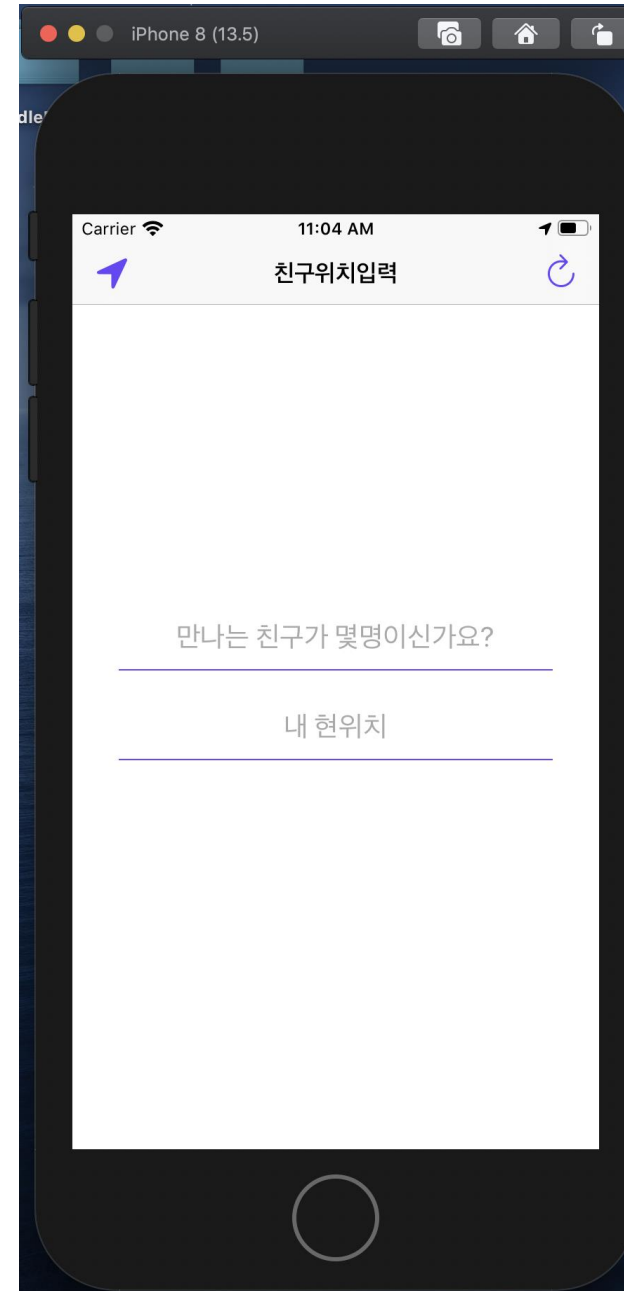

MP 진행사항

초기 화면

초기 화면 구성

현재 만나는 친구 명수는 최대 10명까지 가능하게 했고, 가능 명 수를 15명 까지로 더 늘릴 예정입니다.

초기 화면 입력값

왼쪽 화살표 표시 누르면
API 사용하여 현재 위치 받아올 수
있고, '내 현위치'를 누르면 직접 입
력 가능할 수 있게 했습니다.

선호장소 선택

선호장소를 선택 할 수 있게 만들었고
반경 1km안에서 한 선택지당 최대 10개
씩 출력될 수 있도록 했습니다.

선호장소 선택 완료

결과 화면

중심점은 보라색으로 표시했고, 반경 1km
내 레스토랑은 빨간색, 카페는 갈색, 지하철
과 버스정류장은 연두색으로 설정했습니다.